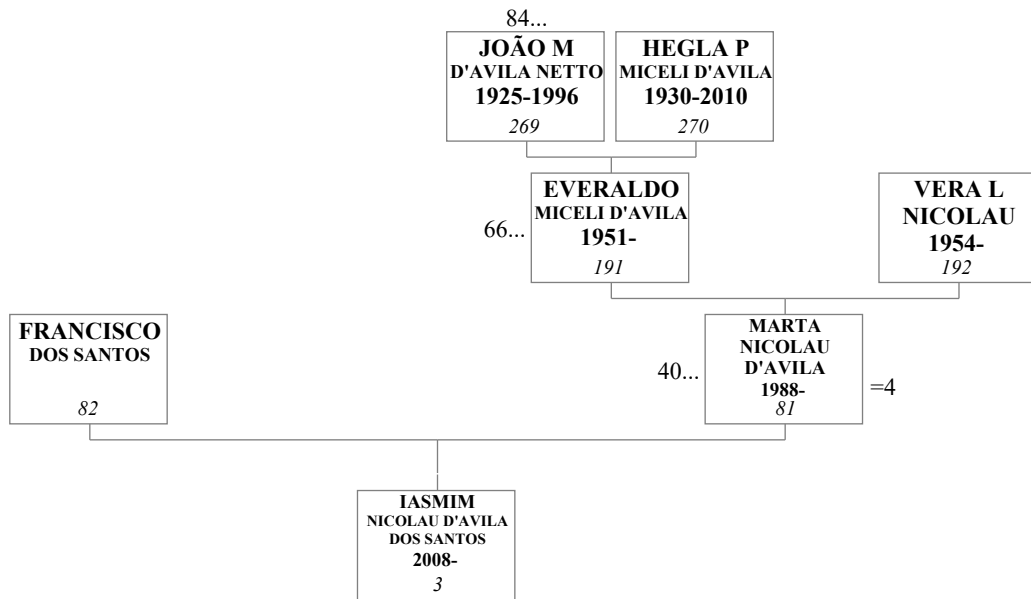

3. FRANCISCO DOS SANTOS e MARTA NICOLAU D'AVILA