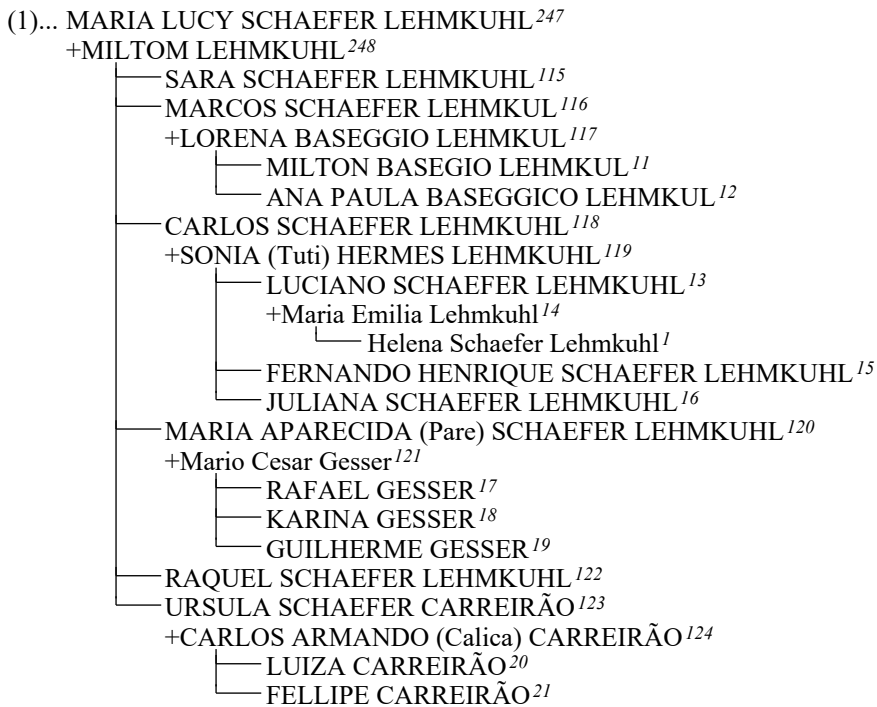

Relatório de Genealogia para

CARL SCHAEFER

Criado em em 9 de fevereiro de 2022
"The Complete Genealogy Reporter"
© 2006-2015 Nigel Bufton Software
under license to MyHeritage.com Family Tree Builder

CONTEÚDO

- 1. DESCENDENTES**
- 2. RELAÇÕES DIRETAS**
- 3. ÁRVORES DE FAMÍLIA**
- 4. ÍNDICE DOS LUGARES**
- 5. ÍNDICE DAS DATAS**
- 6. ÍNDICE DOS INDIVÍDUOS**

- (5)... EWALDO JOSÉ SCHAEFER²⁵⁷
 +SÔNIA BEATRIZ SCHAEFER²⁵⁸
- MARCELA BRISIGHELLI SCHAEFER¹⁶¹
 - SILVIA BRISIGHELLI SCHAEFER¹⁶²
 - +RUI TAVARES¹⁶³
 - YAN TAVARES⁶²
 - TESS TAVARES⁶³
 - EVALDO SCHAEFER Neto¹⁶⁴
 - +NADJANARA RAQUEL (Nanaia) CUNHA LEAL SCHAEFER¹⁶⁵
 - THAIS CUNHA LEAL SCHAEFER⁶⁴
 - GUSTAVO CUNHA LEAL SCHAEFER⁶⁵
 - CLÁUDIA BRISIGHELLI SCHAEFER¹⁶⁶
 - +NILO ANDRADE¹⁶⁷
 - RENAN SCHAEFER ANDRADE⁶⁶
 - HENRIQUE UBALDO SCHAEFER¹⁶⁸
 - +IZBEL BULCÃO VIANA FETT¹⁶⁹
 - PAULA FETT SCHAEFER⁶⁷
 - LUIZA FETT SCHAEFER⁶⁸
 - PAULO BRISIGHELLI SCHAEFER¹⁷⁰
 - +LUCIANA ARAUJO GRILLO¹⁷¹
 - JULIANA ARAUJO GRILLO SCHAEFER⁶⁹
 - FABIO BRISIGHELLI SCHAEFER¹⁷²
 - +REJANE MELQUIADES LOBO¹⁷³
 - LUIZ FELIPE LOBO SCHAEFER⁷⁰
 - MARIANA LOBO SCHAEFER⁷¹